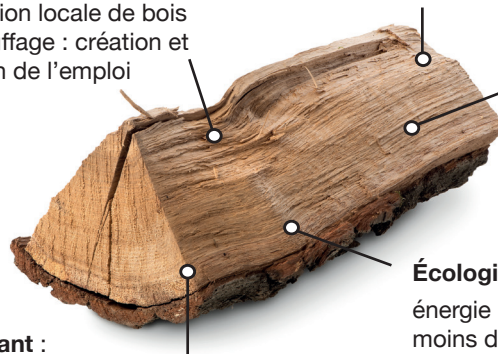

QUI SOMMES-NOUS ?

ONF BOIS BÛCHE
Sud Alsace

Membre du réseau ONF Energie Bois, **ONF Bois Bûche Sud Alsace** est une entreprise familiale située à Réguisheim composée d'une **équipe passionnée, professionnelle, disponible et à votre écoute**. Unique dans le Haut-Rhin, nous vous proposons une nouvelle gamme de **bois de chauffage sec de qualité prêt à l'emploi**.

Retrouvez nos 7 engagements du réseau **ONF Énergie Bois** sur notre site internet et n'hésitez pas à nous rendre visite.

NOS ENGAGEMENTS

Local : approvisionnement dans un rayon de 150 km, production locale de bois de chauffage : création et maintien de l'emploi

Innovant : séchage artificiel rapide à partir d'une chaleur fatale (c'est-à-dire de la chaleur perdue et non utilisée au niveau de la chaufferie)

Économique : énergie la moins onéreuse

Écologique : énergie renouvelable, moins d'émissions de particules polluantes avec un bois sec

Performant :

pouvoir calorifique élevé, meilleur rendement des appareils de chauffage, recommandé par le label flamme verte, moins d'encrassement des conduits

CONTACT

Rue de Munchhouse (D47)
68890 Réguisheim

☎ 06 10 97 21 42

✉ boisbuchesudalsace@gmail.com

Nous sommes ouverts du lundi au samedi (hors jours fériés) de 9h à 12h et de 14h à 16h (hiver) / à 17h (été)

Moyens de paiement : chèque, CB, espèce, chèque énergie

<https://onf-bois-buche-sud-alsace.fr>

<http://www.onf-energie-bois.com>